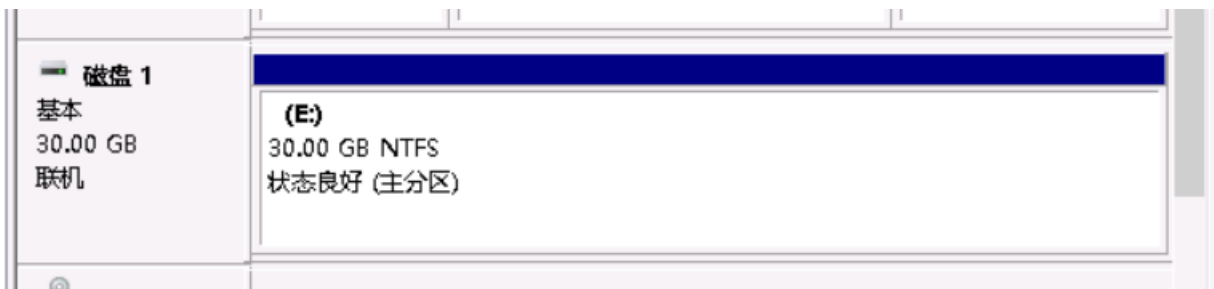

(不开通官网直充是为了淘宝店铺有一些流量，还请老板您谅解 QAQ)

如果提示您扩容成功后 远程进入云主机

远程方法请您参考【[淘宝购买使用教程](#)】的第 12-16 页

远程到主机后点击桌面的 计算机管理 应用

然后一直点击 下一步 最后 点击 完成 即可完成扩容

最后再次感谢您对胡兔兔云计算的支持!
祝您有一个美好的且值得回忆的开服旅程
胡兔兔云计算管理委员会