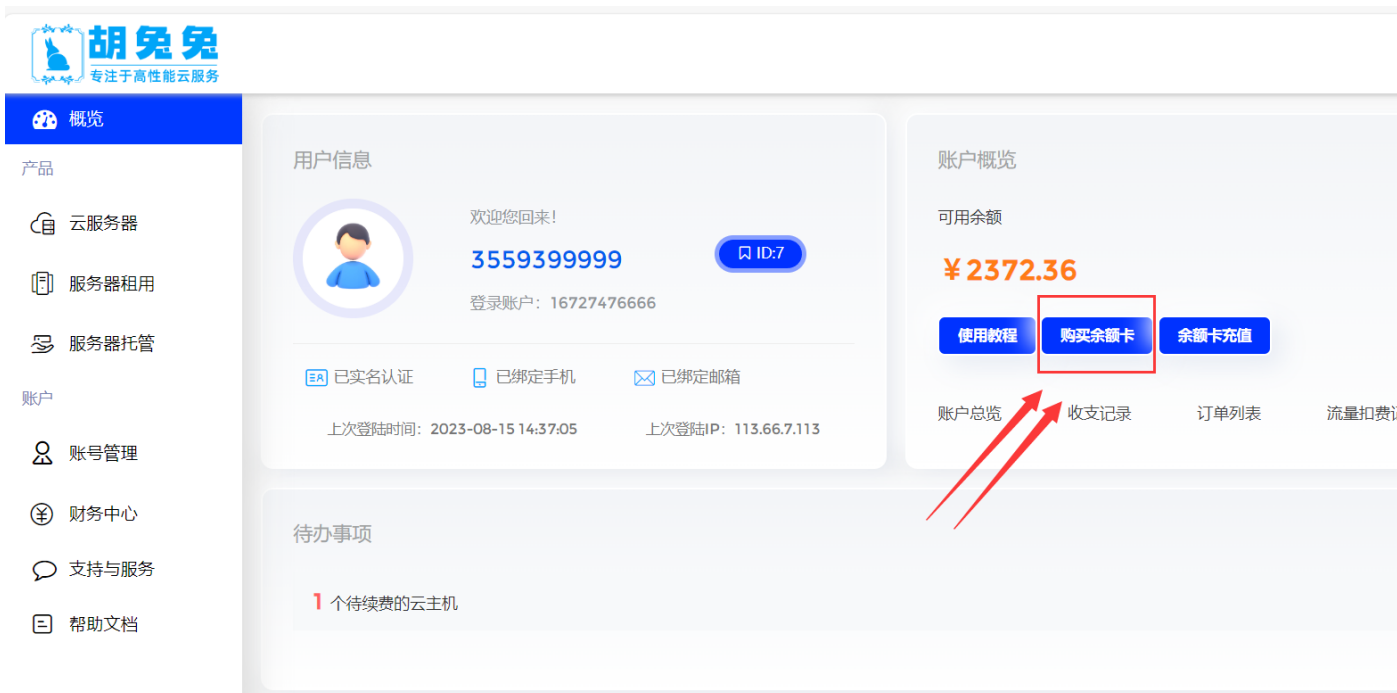

自动续费 开机 关机

1/1页 共1条记录 10

云服务器管理 #844 选择硬盘

概览 网络 硬盘 防火墙 端口转发 监控 操作日志

推荐服务器管理面板：宝塔面板

类型	编号	大小	操作
数据盘	disk-0	20G	扩容

#如果提醒您余额不足请充值，请前往淘宝购买官网余额兑换卡

余额卡分为 300 元、100 元、50 元、30 元、10 元您可根据您想充值的余额自由搭配 购买地址：