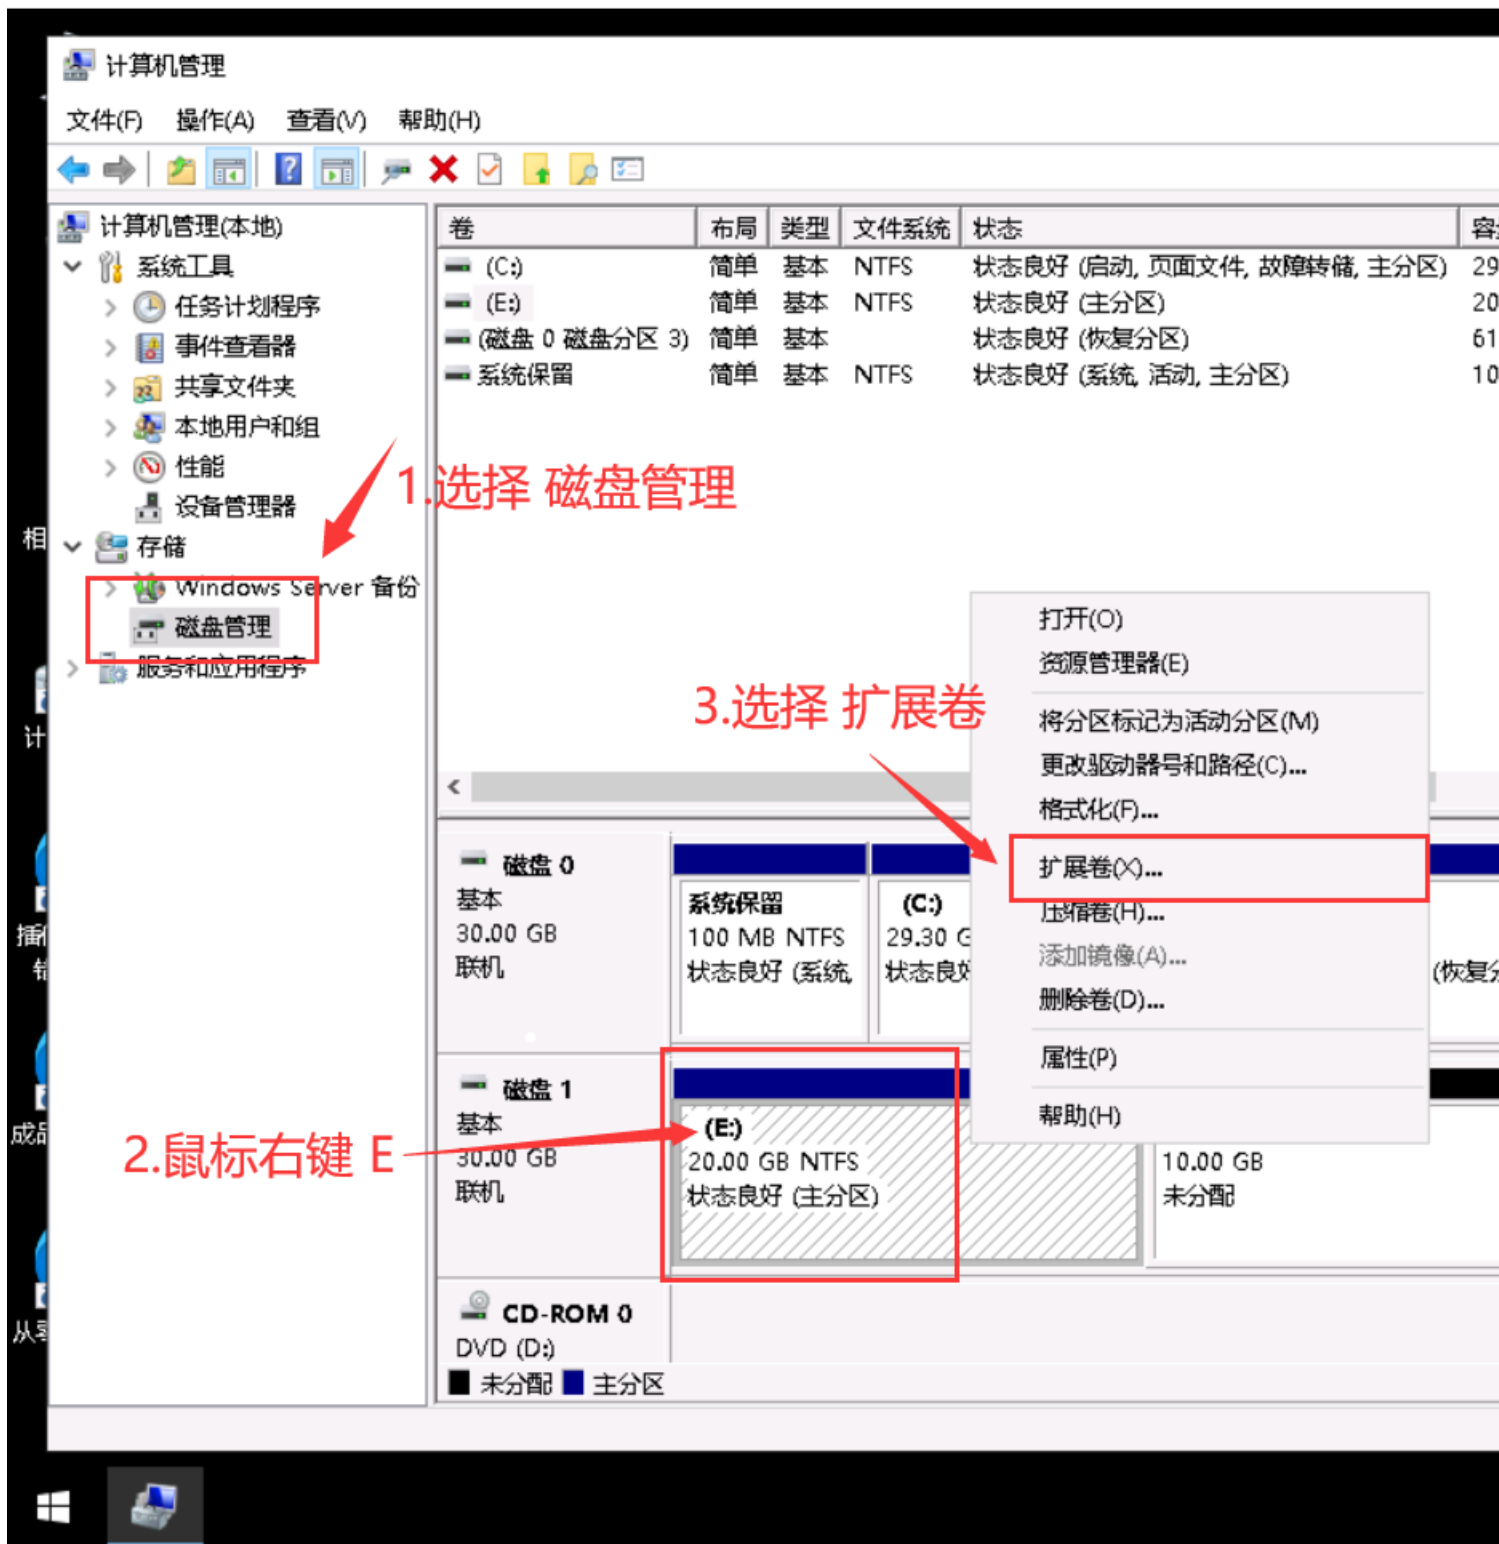

然后一直点击 下一步 最后 点击 完成 即可完成扩容